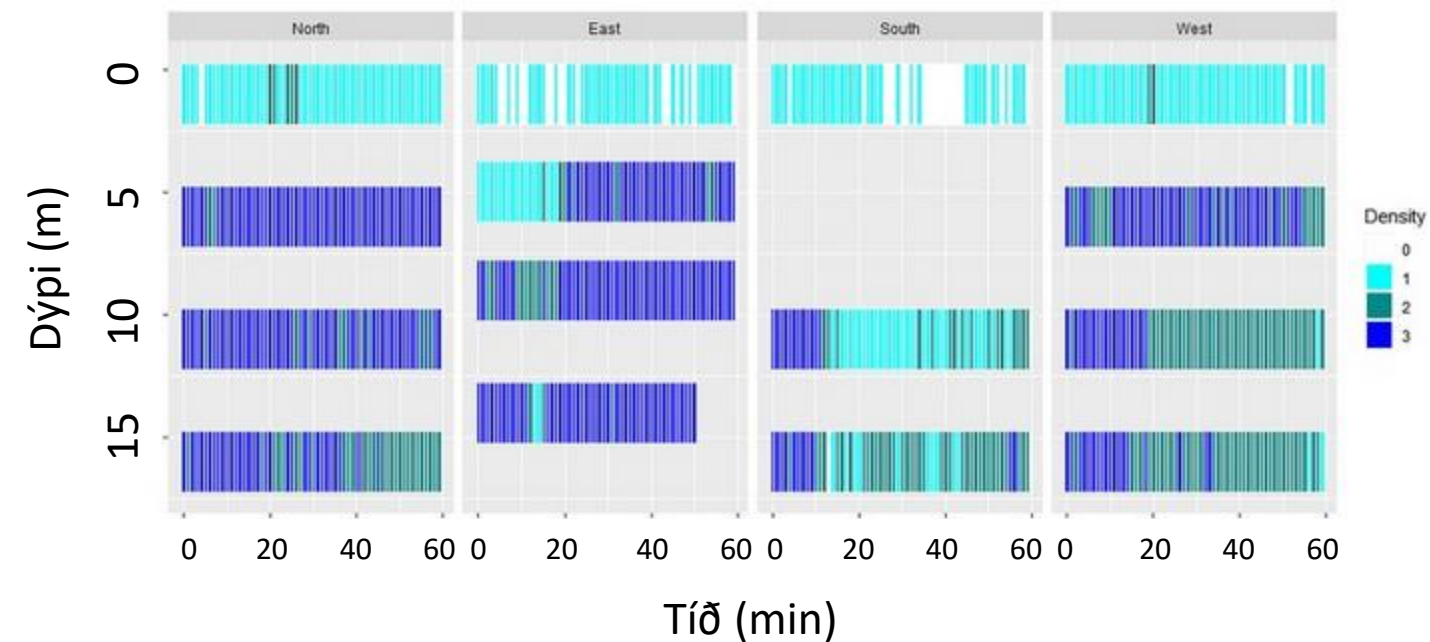

# Density dependence

1653 vaksnar  
kvennlaksalýs  
savnaðar inn í  
tíðarskeiðinum feb.  
2024 til feb. 2025

"Mate guarding"

Stórar flytførar (inkl. kynsbúnar kalllýs)

Á Norði et al. 2024

Johannesen et al. 2020