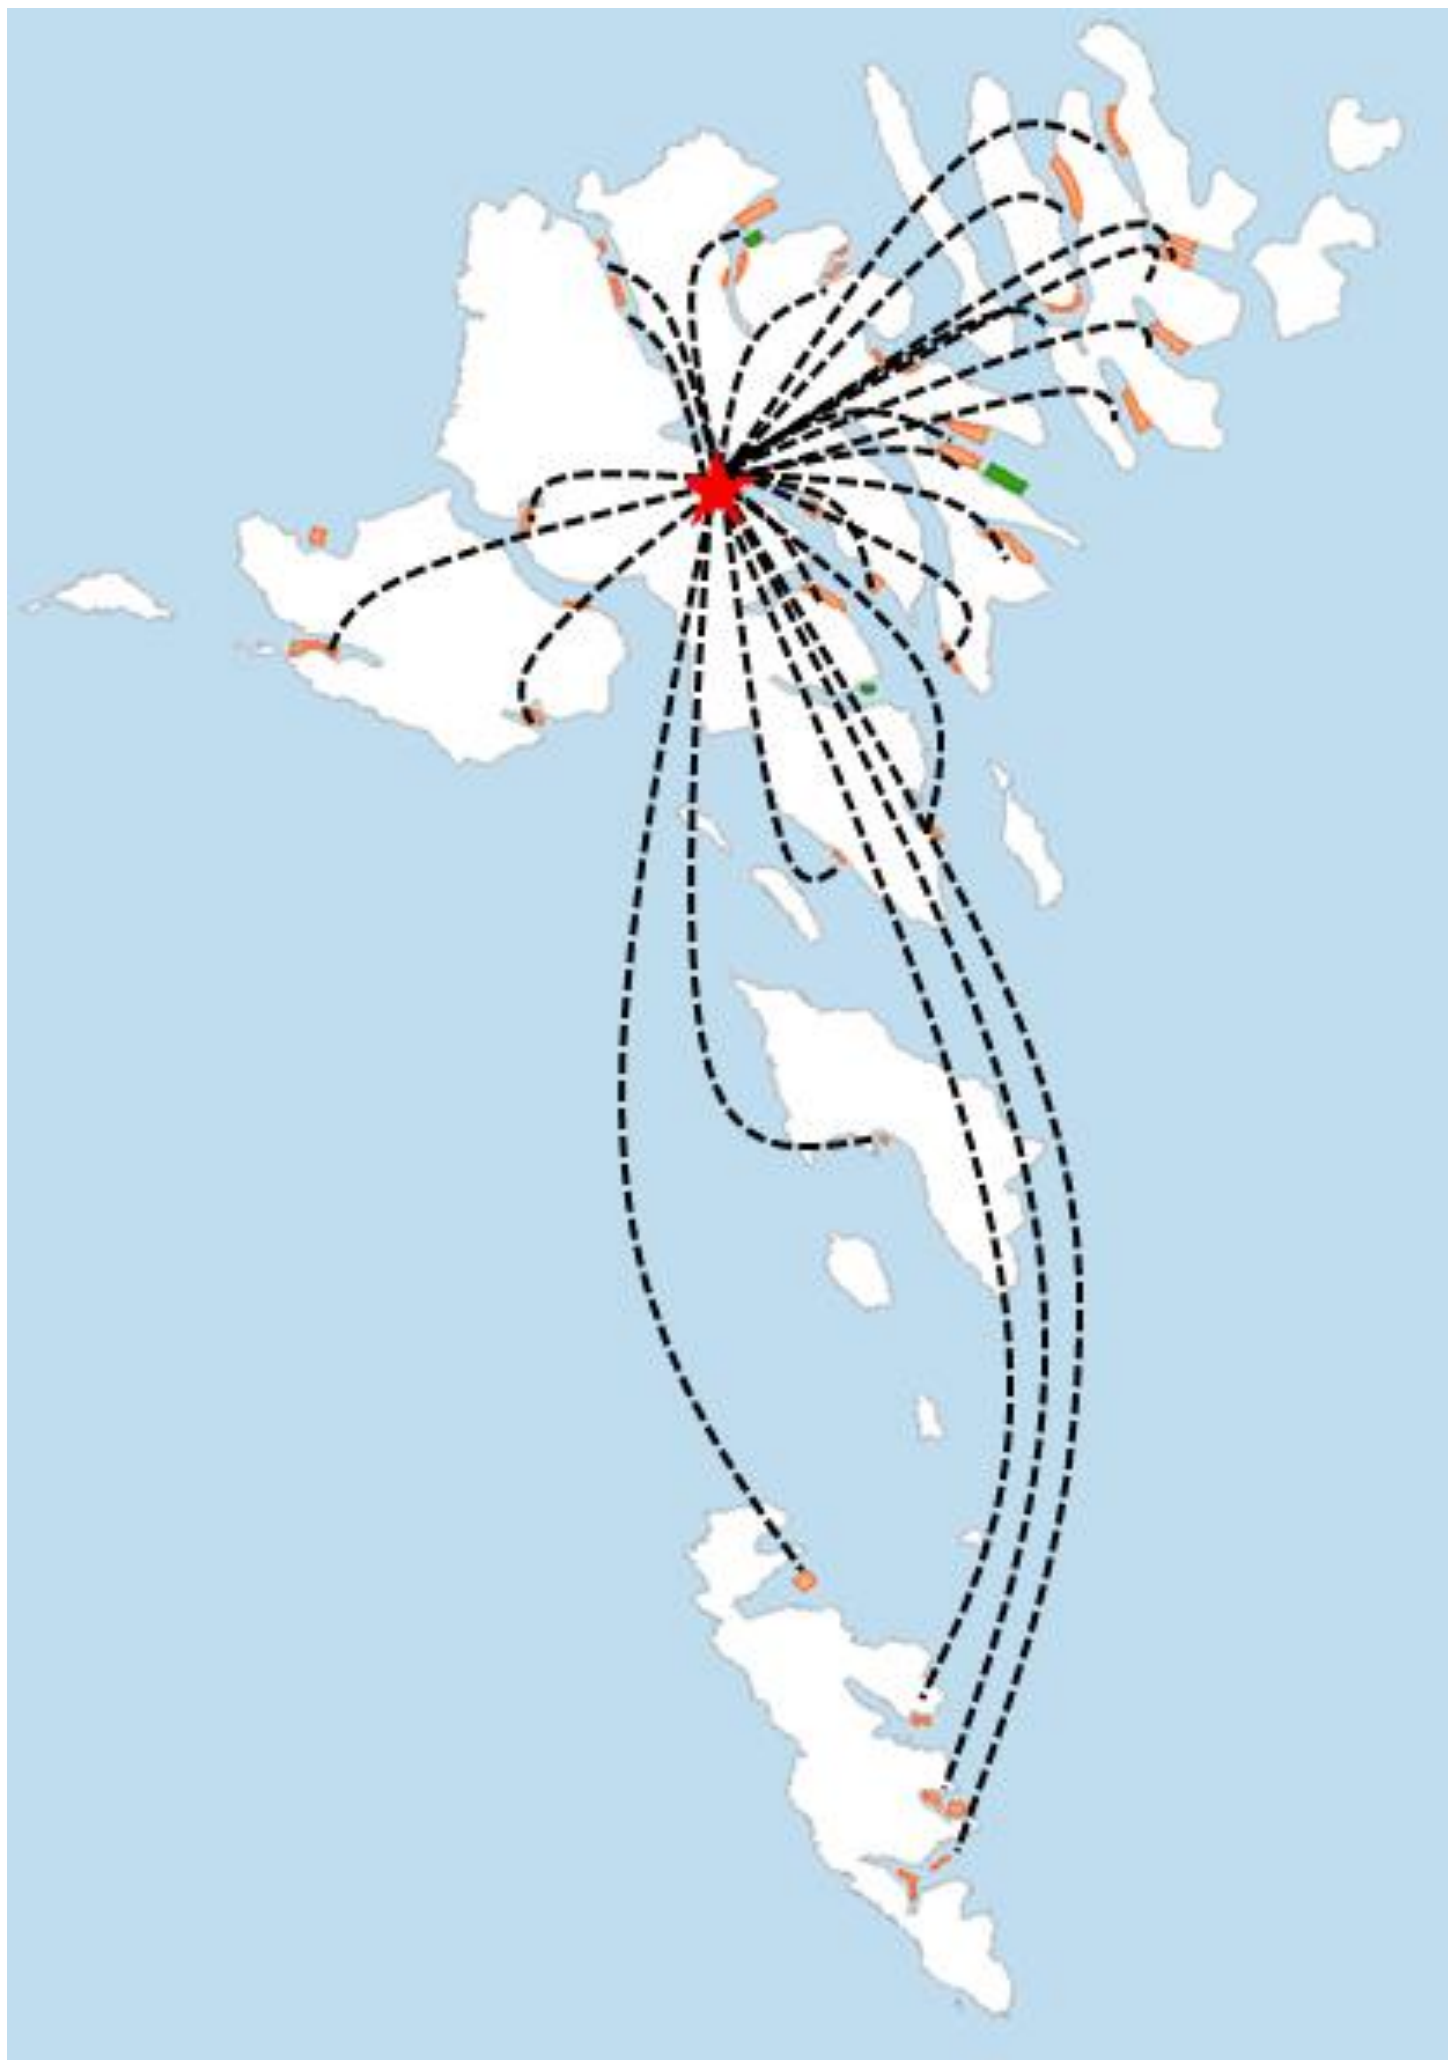

# Kallýs á fríggjaraferð

**Kirstin Eliassen**  
**Björt í Niðristovu**  
**Gunnvør á Norði**

Aliráðstevnan 2026

Nær eru nóg fáar laksalýs í alivinnuni til at tað ávirkar nøringina hjá teimum?

# Density dependence

1653 vaksnar  
kvennlaksalýs  
savnaðar inn í  
tíðarskeiðinum feb.  
2024 til feb. 2025

"Mate guarding"

Stórar flytførar (inkl. kynsbúnar kalllýs)

Á Norði et al. 2024

Johannesen et al. 2020