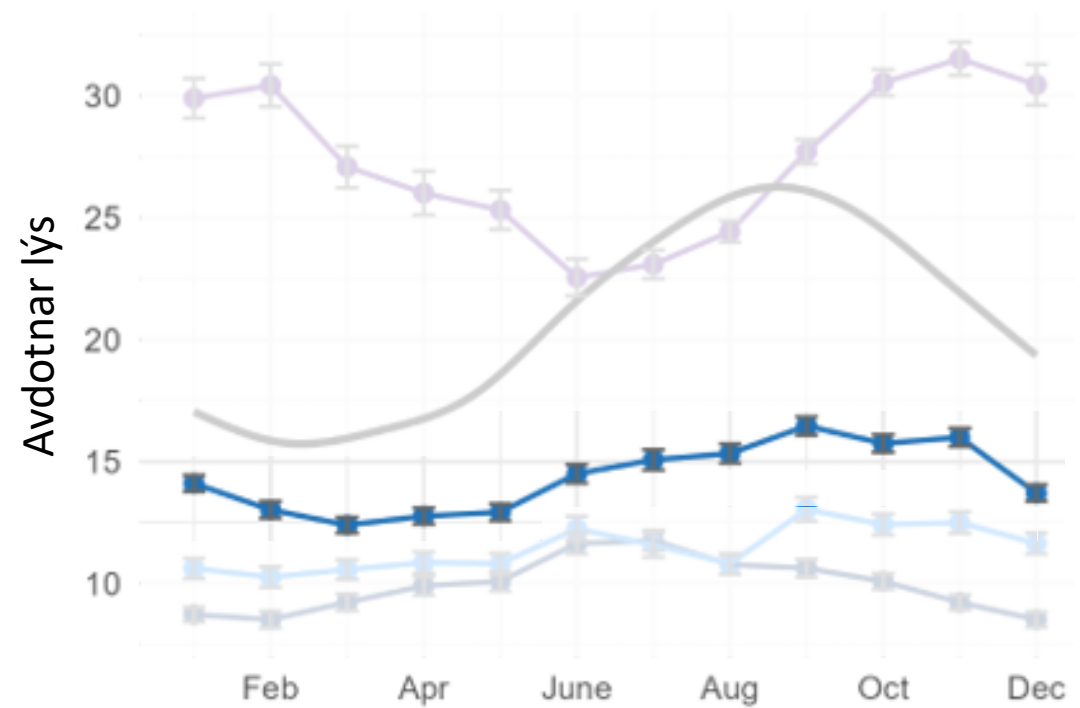

# Density dependence

1653 vaksnar  
kvennlaksalýs  
savnaðar inn í  
tíðarskeiðinum feb.  
2024 til feb. 2025

"Mate guarding"

Stórar flytførar (inkl. kynsbúnar kalllýs)

Á Norði et al. 2024

Johannesen et al. 2020