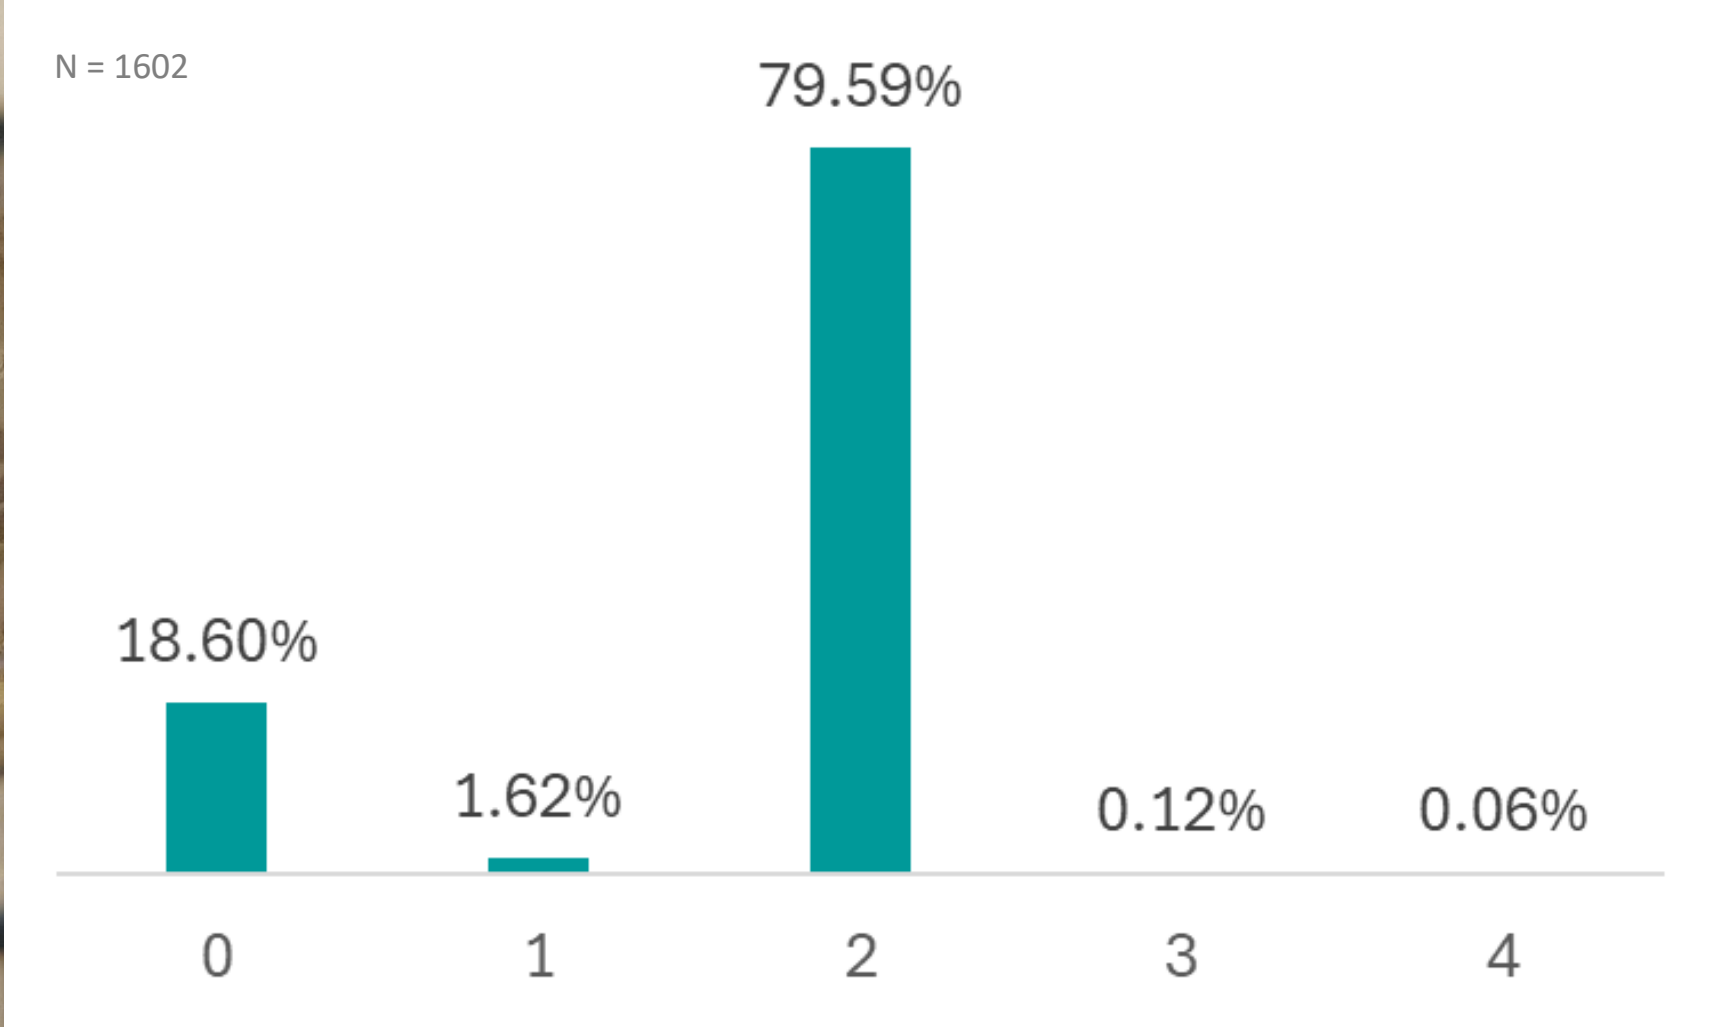

# Kallýs á fríggjaraferð

**Kirstin Eliassen**  
**Björt í Niðristovu**  
**Gunnvør á Norði**

Aliráðstevnan 2026

Nær eru nóg fáar laksalýs í alivinnuni til at tað ávirkar nøringina hjá teimum?

# Density dependence

1653 vaksnar  
kvennlaksalýs  
savnaðar inn í  
tíðarskeiðinum feb.  
2024 til feb. 2025

"Mate guarding"

Stórar flytførar (inkl. kynsbúnar kalllýs)

Á Norði et al. 2024

Johannesen et al. 2020