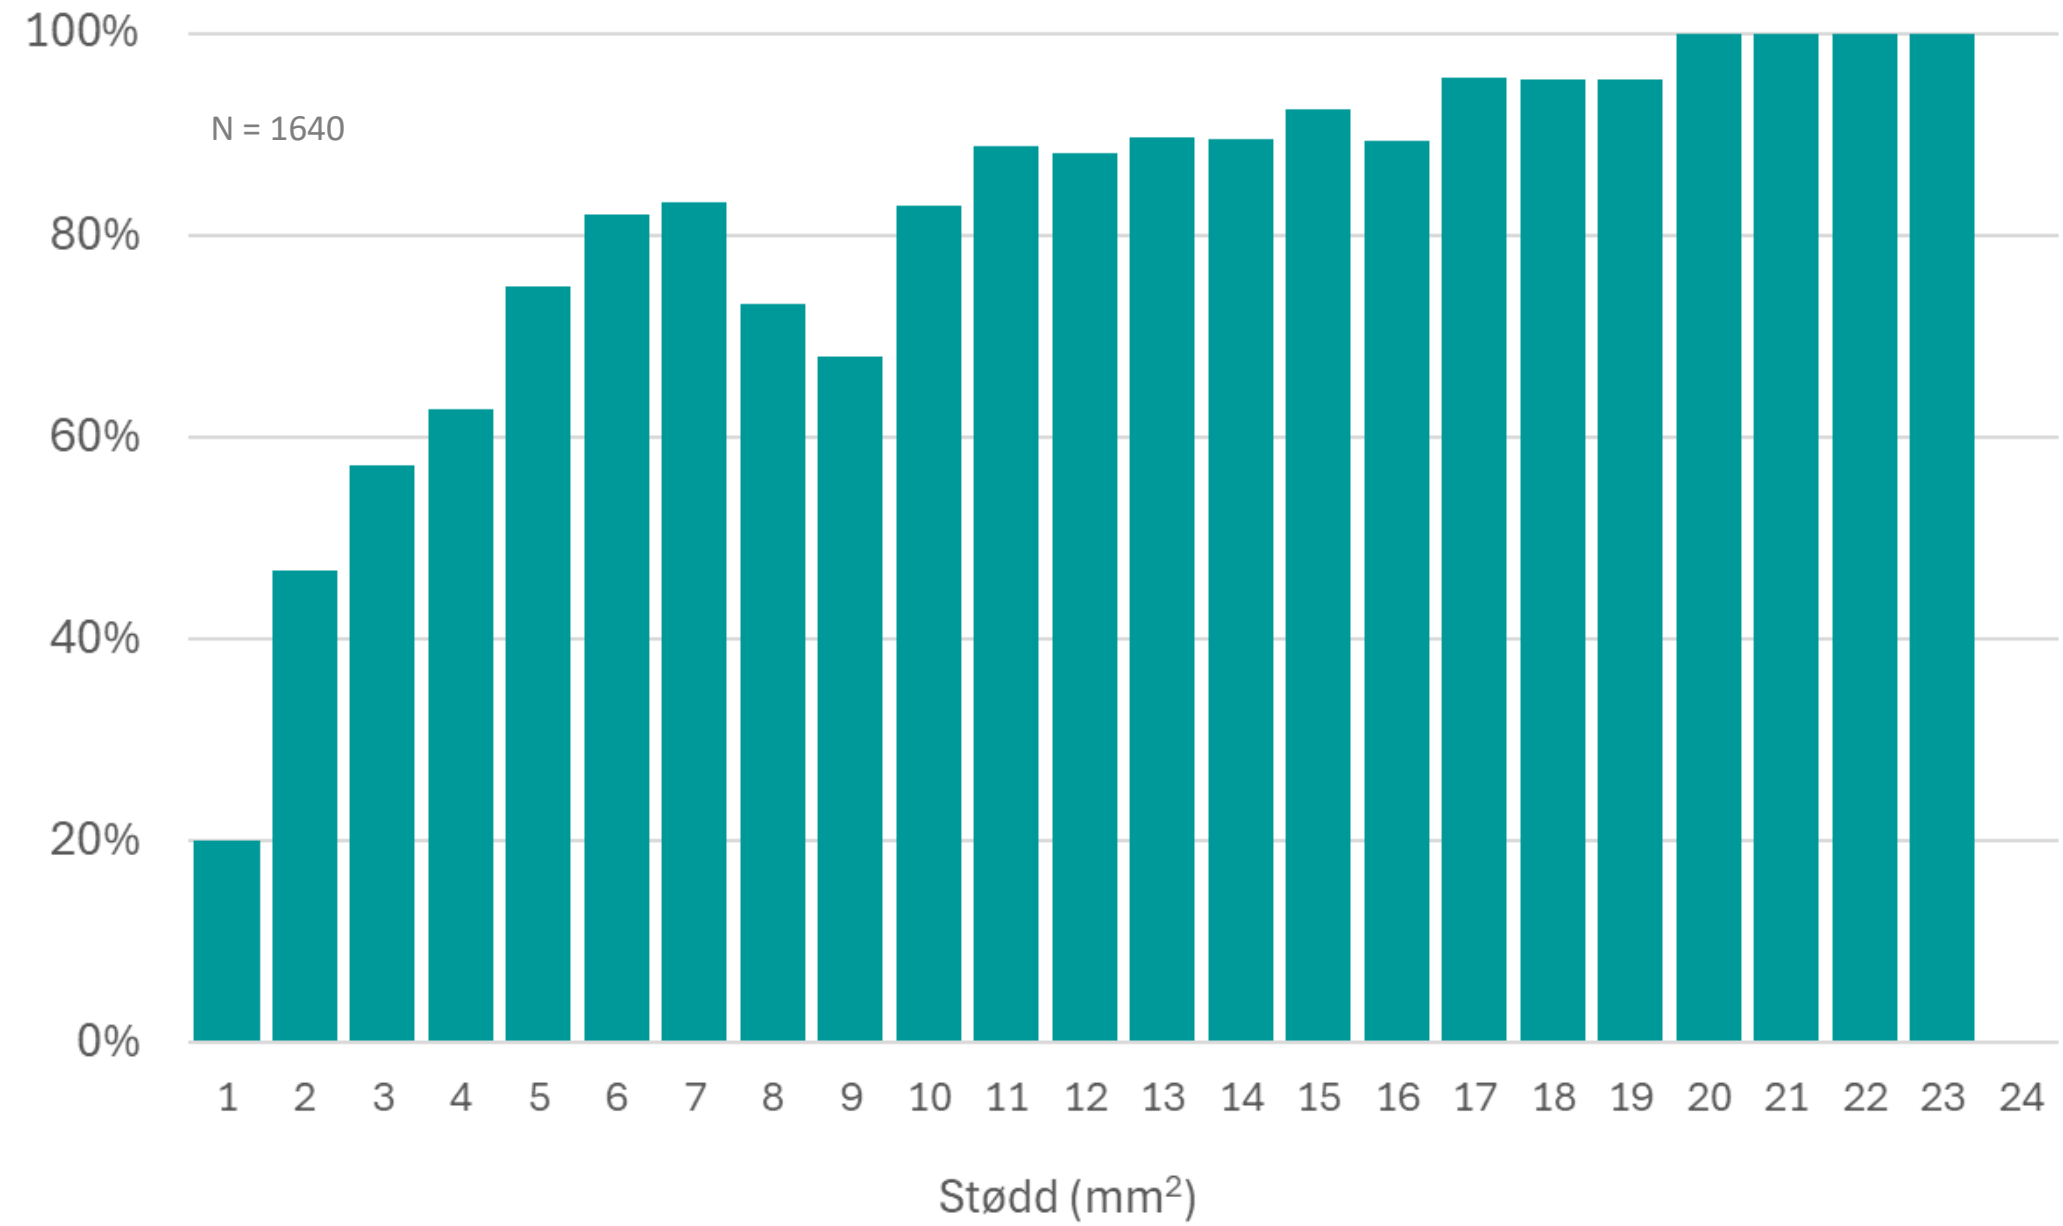

# Density dependence

1653 vaksnar  
kvennlaksalýs  
savnaðar inn í  
tíðarskeiðinum feb.  
2024 til feb. 2025

"Mate guarding"

Stórar flytførar (inkl. kynsbúnar kalllýs)

Á Norði et al. 2024

Johannesen et al. 2020