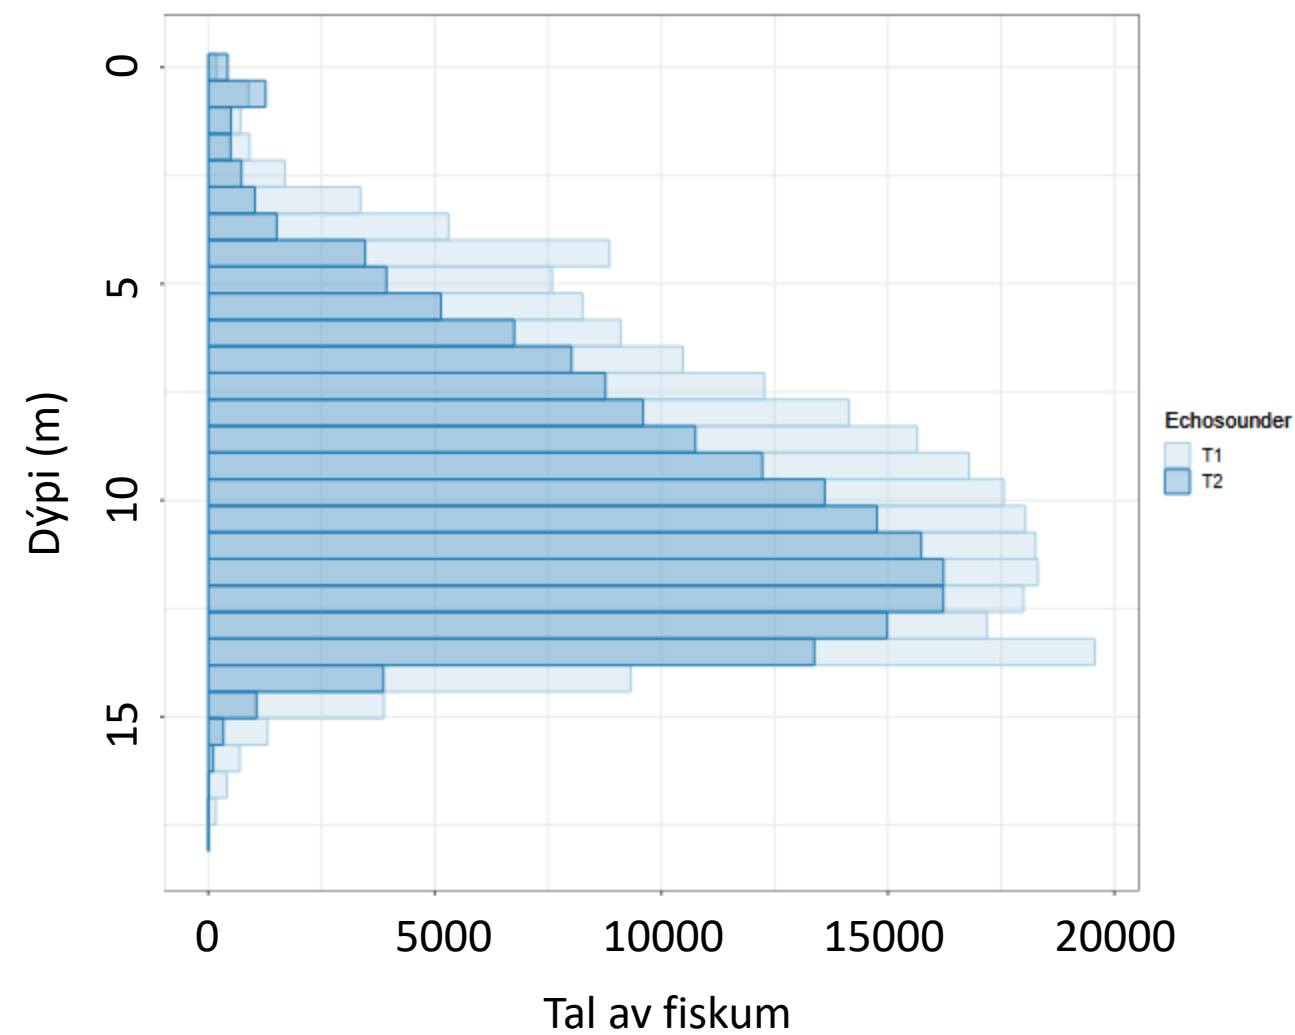

# Density dependence

1653 vaksnar  
kvennlaksalýs  
savnaðar inn í  
tíðarskeiðinum feb.  
2024 til feb. 2025

"Mate guarding"

Stórar flytførar (inkl. kynsbúnar kalllýs)

Á Norði et al. 2024

Johannesen et al. 2020