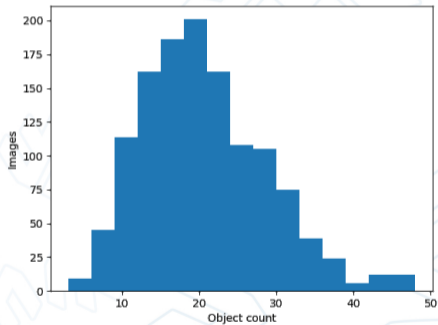

Training data

Yfirvaka av laksi
við fleistrála
ekkoloddi

Jóhannus
Kristmundsson

Yfirvaka

Uppsetan

Training data

Training image based
algorithms

Frá Granskning til
íverksetan

Niðurstöða