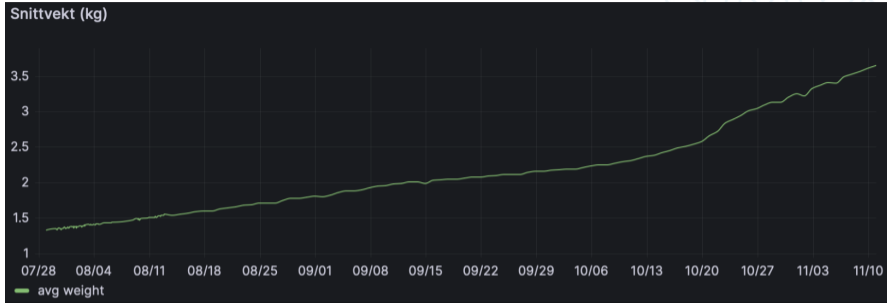

Vekt

Yfirvaka av laksi
við fleirstrála
ekkoloddi

Jóhannus
Kristmundsson

Yfirvaka

Uppsetan

Frá Gransking til
íverksetan

Niðurstøða