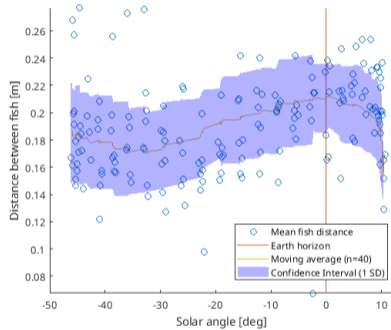

# Observing Farmed Salmon Behaviour through 3D Multibeam Sonar

Yvirvøka av laks  
við fleiðstrála  
ekkoloddi

Jóhannus  
Kristmundsson

Yvirvøka

Uppsetan

Training data

Training image based  
algorithms

Frá Gransking til  
íverksetan

Niðurstøða

Máta fjarstöðu frá nótt til nærmastu  
fiskarnir.

Máta fjarstöðu ímillum fiskar.