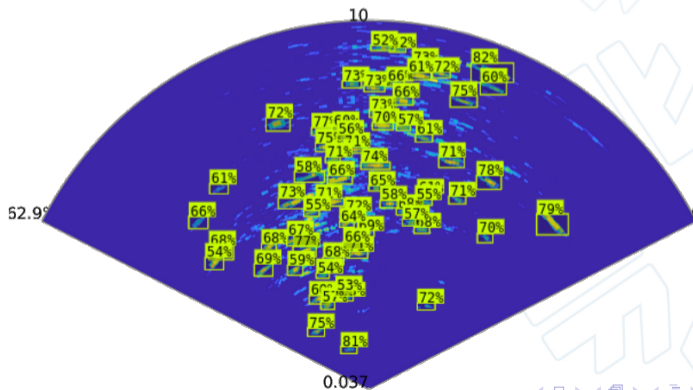

Yvirvøka

Uppsetan

Training data

Training image based algorithms

Frá Gransking til iverksetan

Niðurstøða

# Observing Farmed Salmon Behaviour through 3D Multibeam Sonar

Yvirvøka av laks  
við fleiðstrála  
ekkoloddi

Jóhannus  
Kristmundsson

Yvirvøka

Uppsetan

Training data

Training image based  
algorithms

Frá Gransking til  
íverksetan