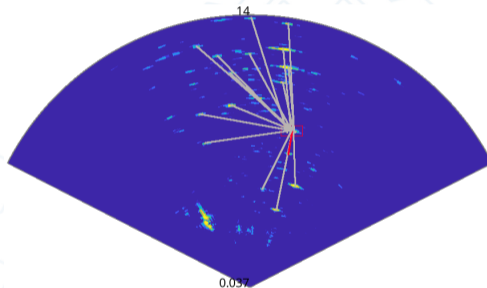

# Observing Farmed Salmon Behaviour through 3D Multibeam Sonar

Yvirvøka av laks  
við fleiðstrála  
ekkoloddi

Jóhannus  
Kristmundsson

Yvirvøka

Uppsetan

Training data

Training image based  
algorithms

Frá Gransking til  
íverksetan

Niðurstøða

Máta fjarstöðu frá nótt til nærmastu  
fiskarnir.

Máta fjarstöðu ímillum fiskar.