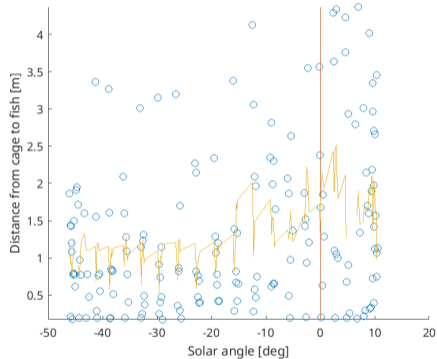

# Observing Farmed Salmon Behaviour through 3D Multibeam Sonar

Yvirvøka av laks  
við fleiðstrála  
ekkoloddi

Jóhannus  
Kristmundsson

Yvirvøka

Uppsetan

Training data

Training image based  
algorithms

Frá Gransking til  
íverksetan

Niðurstøða

Máta fjarstöðu frá nótt til nærmastu  
fiskarnir.

Máta fjarstöðu ímillum fiskar.