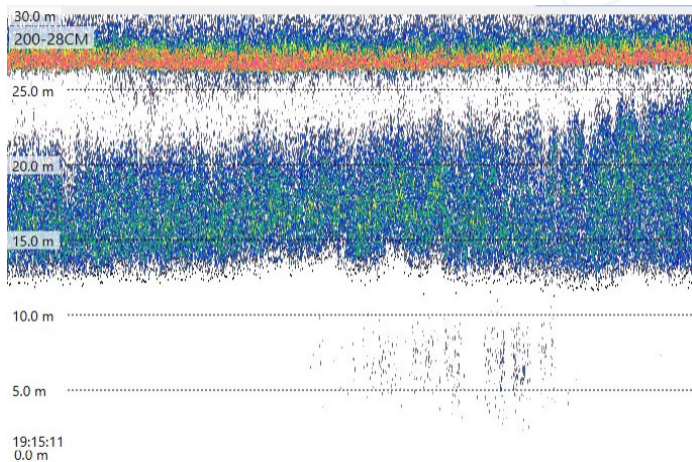

Ekkolodd

Johannesen et al., PLOS ONE 2022

Yvirvøka av laks
við fleistrála
ekkoloddi

Jóhannus
Kristmundsson

Yvirvøka

Vakmyndatól

Ekkolodd

Uppsetan

Frá Gransking til
íverksetan

Niðurstøða