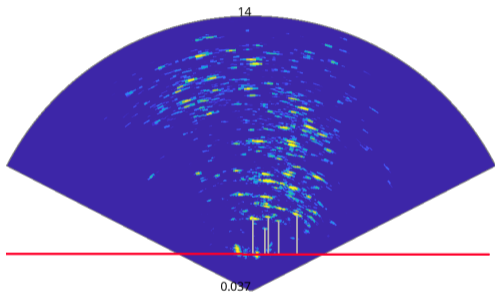

# Observing Farmed Salmon Behaviour through 3D Multibeam Sonar

Yvirvøka av laks  
við fleiðstrála  
ekkoloddi

Jóhannus  
Kristmundsson

Yvirvøka

Uppsetan

Training data

Training image based  
algorithms

Frá Gransking til  
íverksetan

Niðurstøða

Máta fjarstöðu frá nótt til nærmastu  
fiskarnir.

Máta fjarstöðu ímillum fiskar.