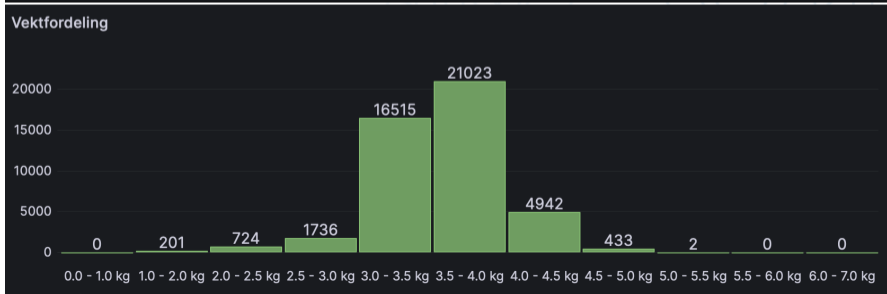

Vekt

Yfirvaka av laksi
við fleirstrála
ekkoloddi

Jóhannus
Kristmundsson

Yfirvaka

Uppsetan

Frá Gransking til
íverksetan

Niðurstøða