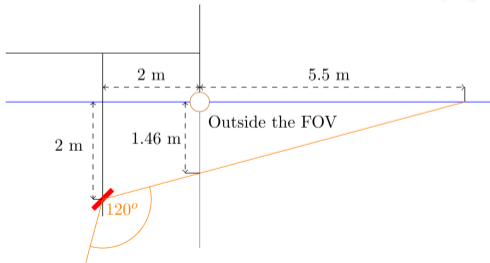

Uppsetan

Yvirvoka av laksi
við fleistrála
ekkoloddi

Jóhannus
Kristmundsson

Yvirvoka

Uppsetan

Training data

Training image based
algorithms

Frá Granskning til
íverksetan

Niðurstöða